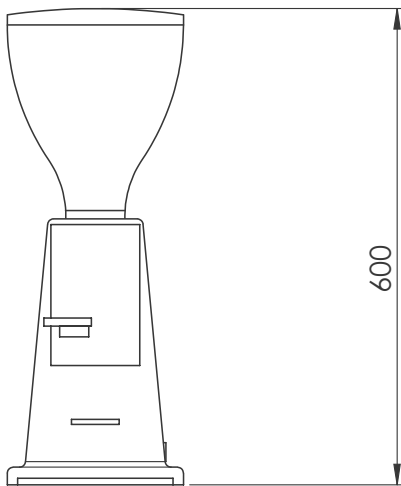

Molinillo de café
dosificador, plano, de 65
mm

Características técnicas

- Dosificador de llenado automático.
- Uso práctico gracias a la función automática de rellenado del compartimento dosificador, que distribuye una cantidad regular y controlada volumétricamente en cada uso.

Aprobación: _____

Experience the Excellence
www.electroluxprofessional.com
marketing.es@electroluxprofessional.com

Lateral

Alzado

Eléctrico

Suministro de voltaje 602543 (GRND600)	230 V/1N ph/50/60 Hz
Potencia eléctrica max.:	0.34 kW
Tipo de enchufe:	CE-SCHUKO

Info

Dimensiones externas, ancho	230 mm
Dimensiones externas, fondo	370 mm
Dimensiones externas, alto	600 mm
Peso neto	13 kg
Peso del paquete	14 kg
Alto del paquete:	300 mm
Ancho del paquete:	450 mm
Fondo del paquete:	700 mm
Volumen del paquete	0.09 m ³